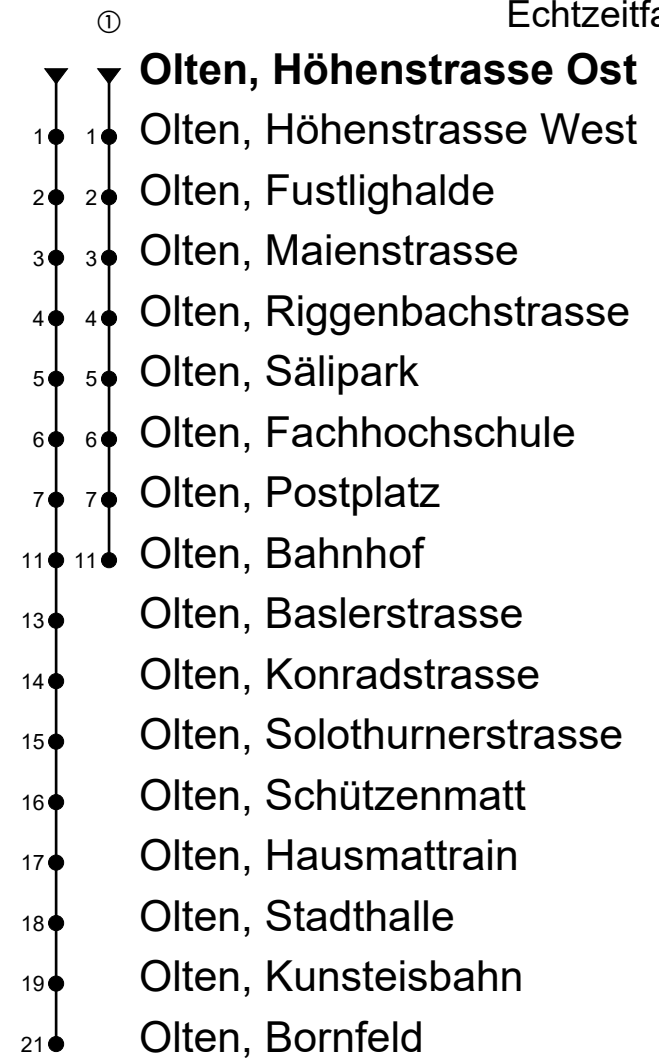

503

Olten, Höhenstrasse Ost

Richtung Olten Bhf, Bornfeld

Gültig vom 15.12.2024 bis 13.12.2025

Echtzeitfahrplan

🕒	Montag - Freitag	Samstag	Sonntag
4			
5	39	39	44
6	09 39	09 39	44
7	09 39	09 39	44
8	09 39	09 39	44
9	09 39	09 39	44
10	09 39	09 39	44
11	09 39	09 39	44
12	09 39	09 39	55
13	09 39	09 39	55
14	09 39	09 39	55
15	09 39	09 39	55
16	09 39	09 39	55
17	09 39	09 39	55
18	09 39	09 39	55
19	09 39 ^①	39	55
20	09 ^① 55	55	55
21	55	55	55
22	55	55	55
23	55	55	55
0			
1			
2			
3			

Fahrzeit
in Minuten

Anmerkungen:

Als Sonntage gelten: 25. und 26. Dezember, 1. und 2. Januar, Karfreitag, Ostermontag, Auffahrt, Pfingstmontag und 1. August.